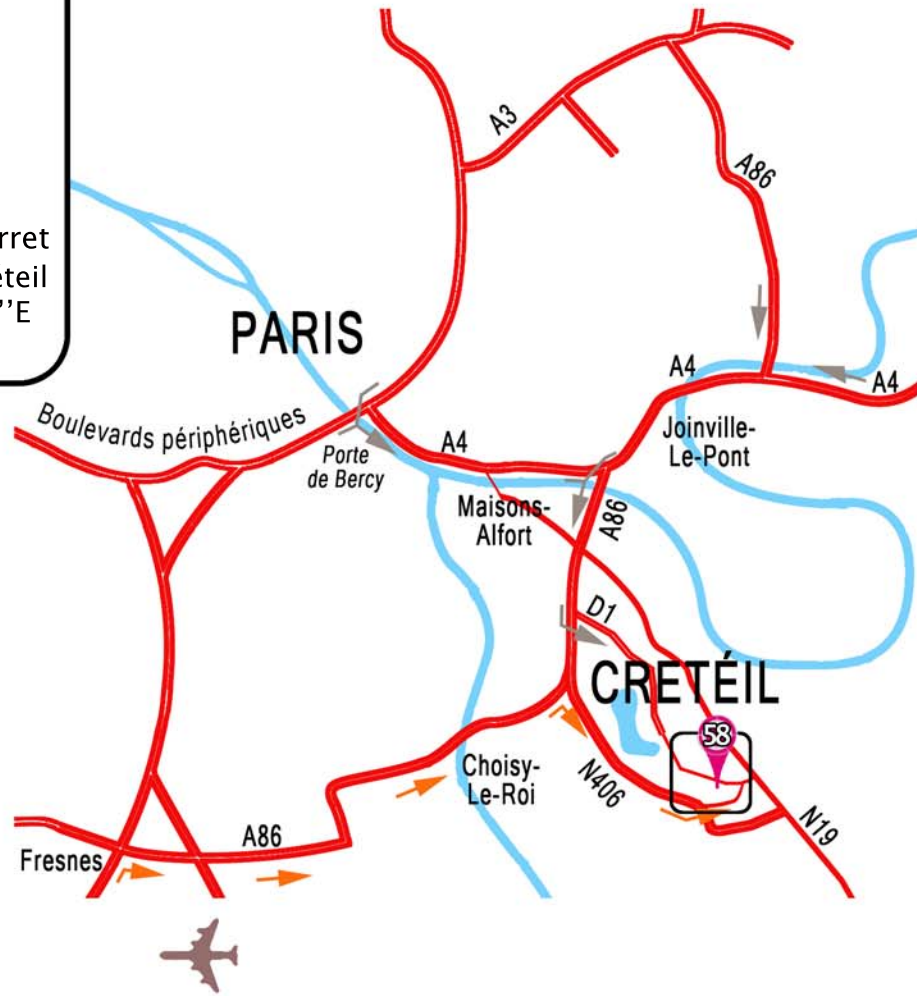

58 rue Auguste Perret  
 Parc technologique Europarc – 94000 Créteil  
 Coordonnées GPS : 48°45'51''N 2°28'27''E  
 Téléphone : 01 43 68 07 31

→ En provenance de Paris (via l'A4, sortie porte de Bercy) ou de l'A4 (à partir de l'Est) :

A86 direction Versailles → Sortie D1 Créteil centre

DETAIL PLAN : continuer sur la D1 (Route de la Pompadour) jusqu'au rond point. Sur le rond point, emprunter la 1ère sortie = Rue Pouillon → à gauche Rue Auguste Perret → 58

→ En provenance de l'ouest et du sud (via l'A6) :

A86 direction Créteil → Sortie Bonneuil = N406

DETAIL PLAN : suivre Bonneuil → sortie D60 - Bonneuil - Limeil-Brévannes → suivre la D60 (Rue Pierre Séward) jusqu'au troisième feu : à gauche au carrefour = D1 (Route de la Pompadour) jusqu'au rond point. Sur le rond point, emprunter la troisième sortie = Rue Pouillon → à gauche Rue Auguste Perret → 58

En transport en commun :

DETAIL PLAN : M 8 puis accès à pieds (700 m) ou BUS 393

ou BUS 281 117 393